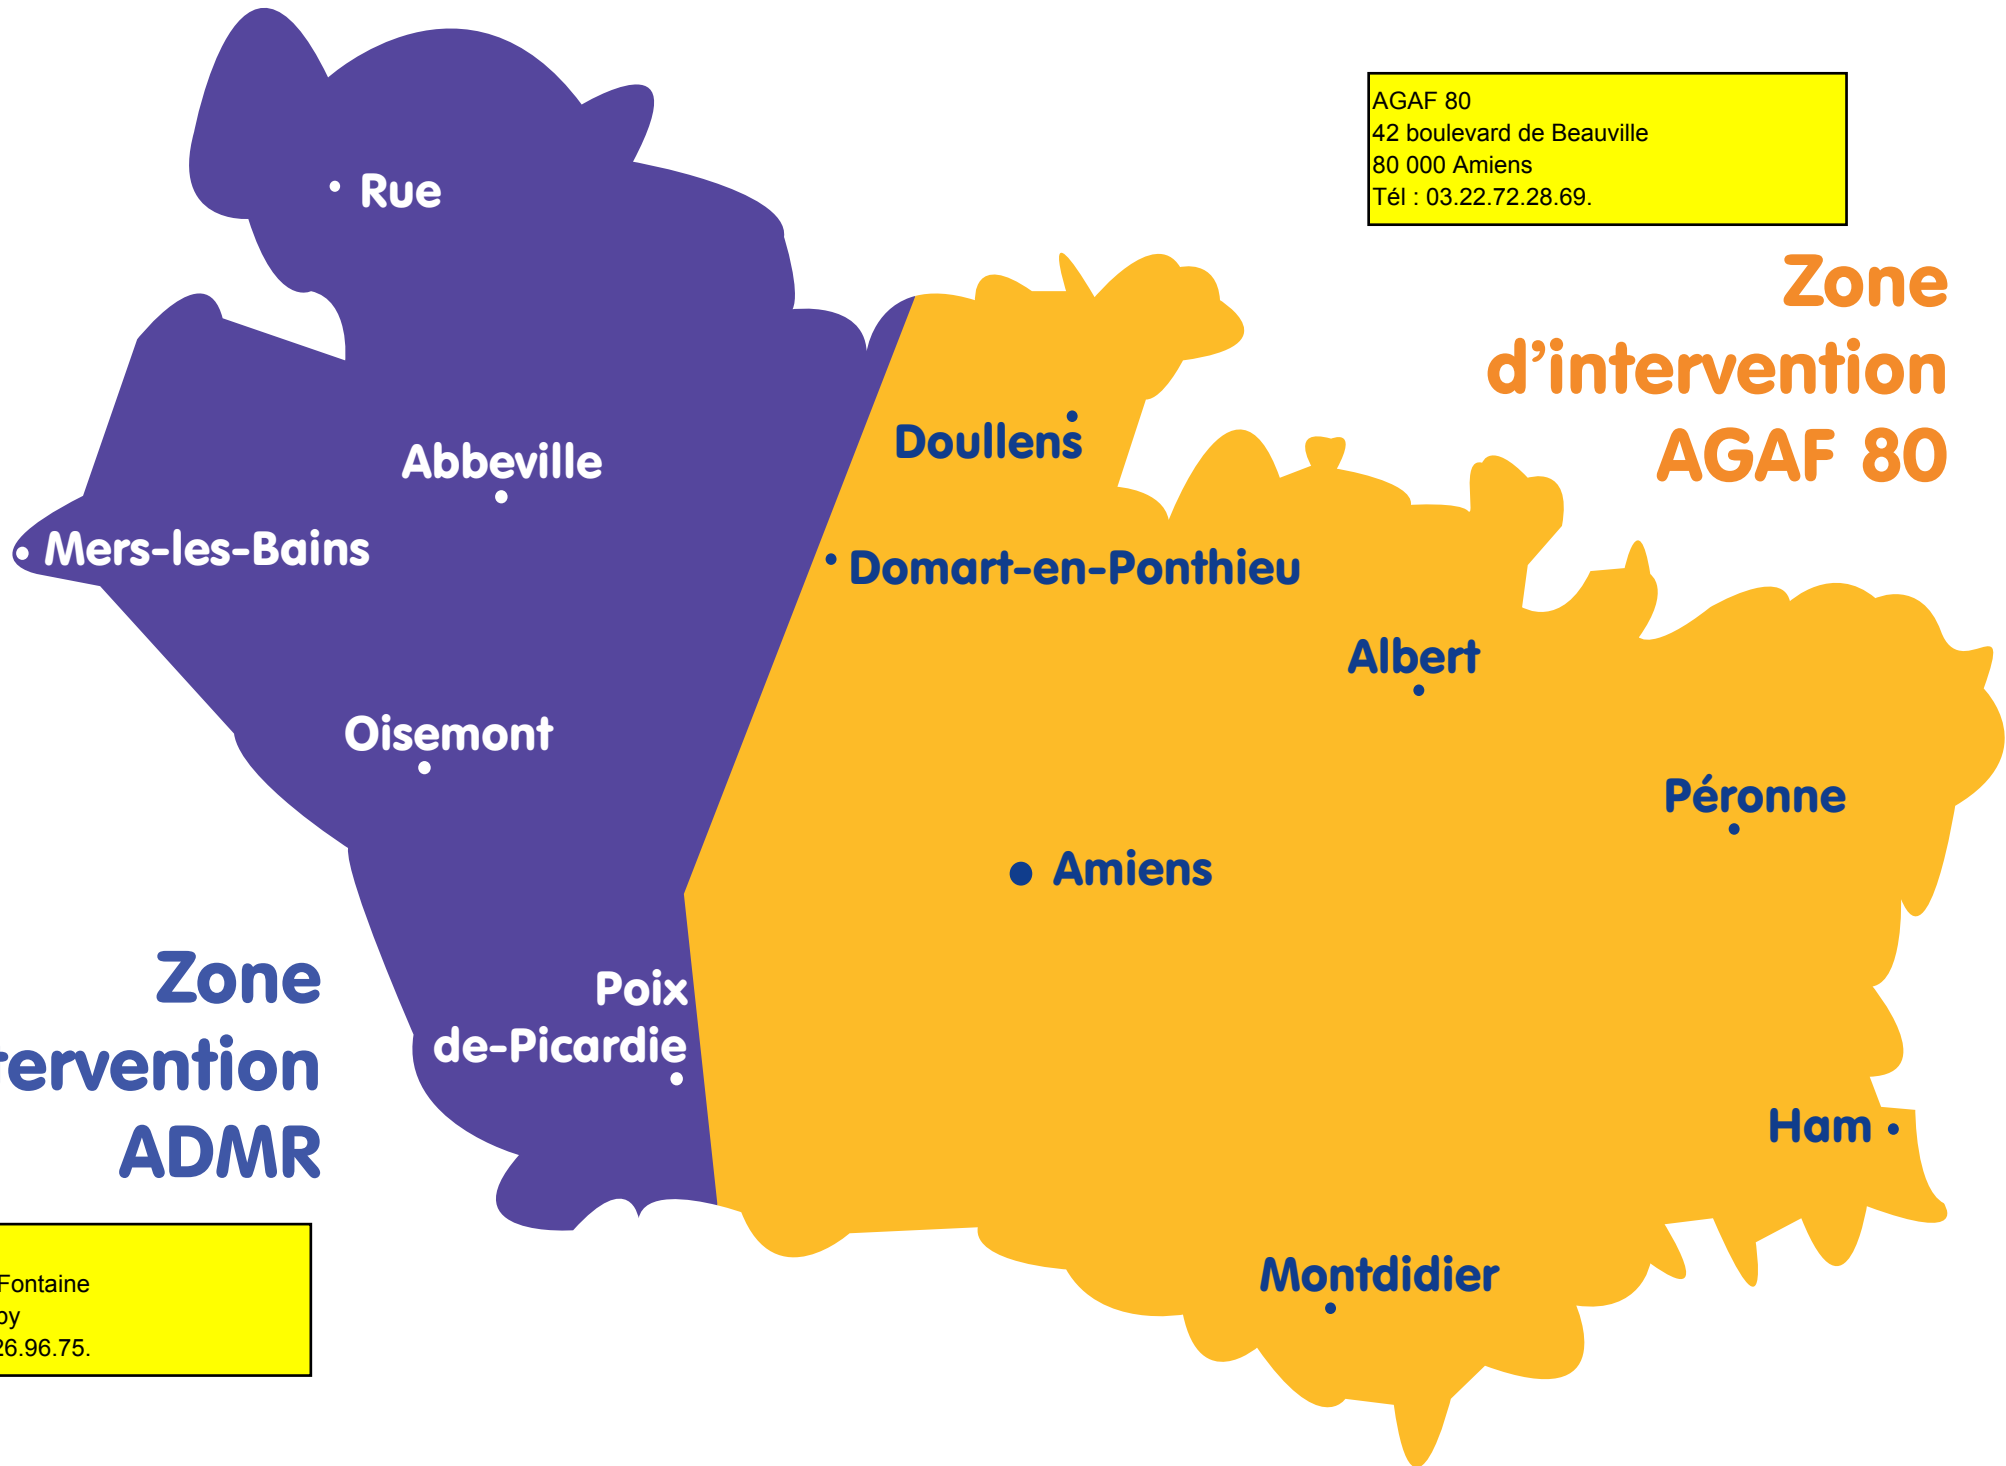

AGAF 80
42 boulevard de Beauville
80 000 Amiens
Tél : 03.22.72.28.69.

Zone d'intervention AGAF 80

Zone d'intervention ADMR

ADMR
Place de la Fontaine
80 210 Chepy
Tél : 03.22.26.96.75.