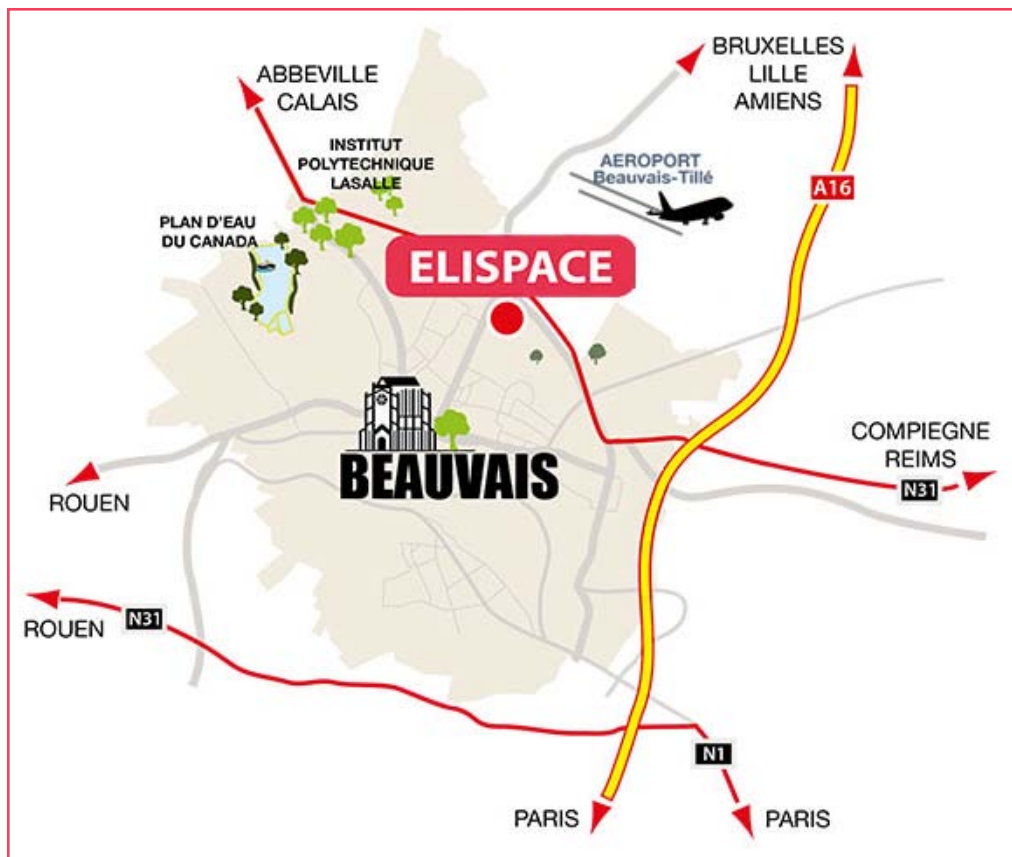

Elispace de Beauvais

Assemblée Générale 2018

MSA de Picardie

Elispace de Beauvais

3 Avenue Paul Henri Spaak,
60000 Beauvais

Coordonnées GPS :

Latitude : 49.4498681

Longitude : 2.100388699999999939549