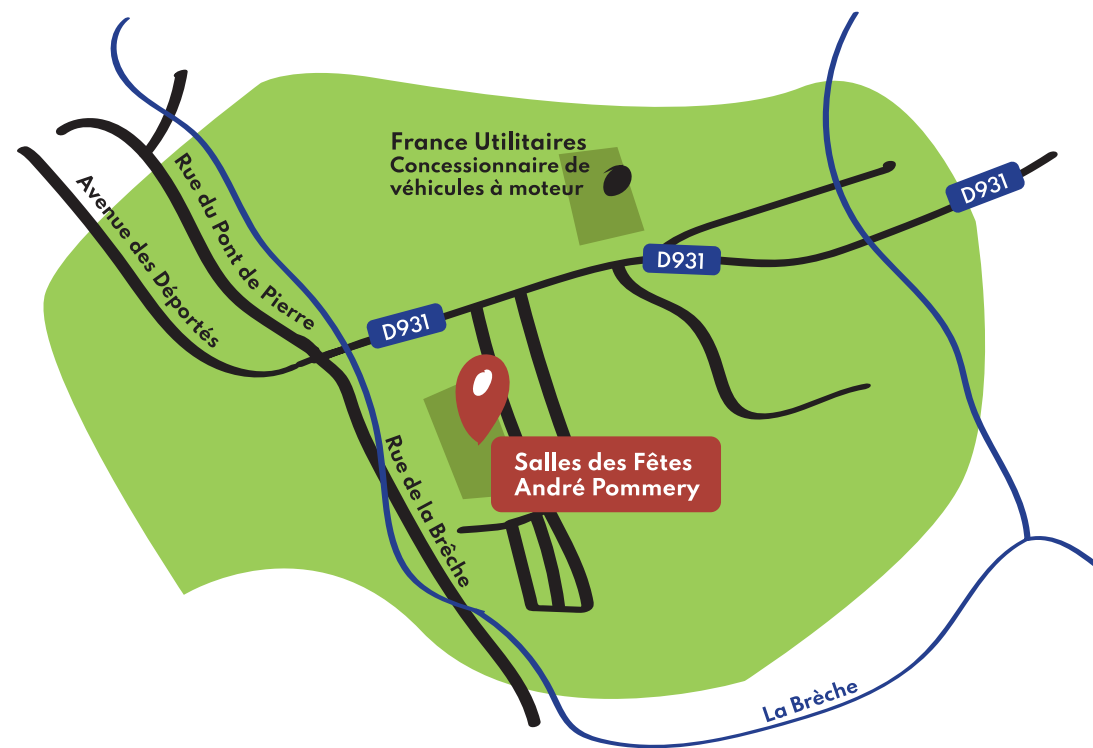

Plan d'accès Assemblée Générale de la MSA Picardie 2021

Plan d'accès

Salle des Fêtes André Pommery
118 Avenue des Déportés
60600 - Clermont

Plan du Centre Ville

D931
Rue de la Brèche
Rue du Pont de Pierre