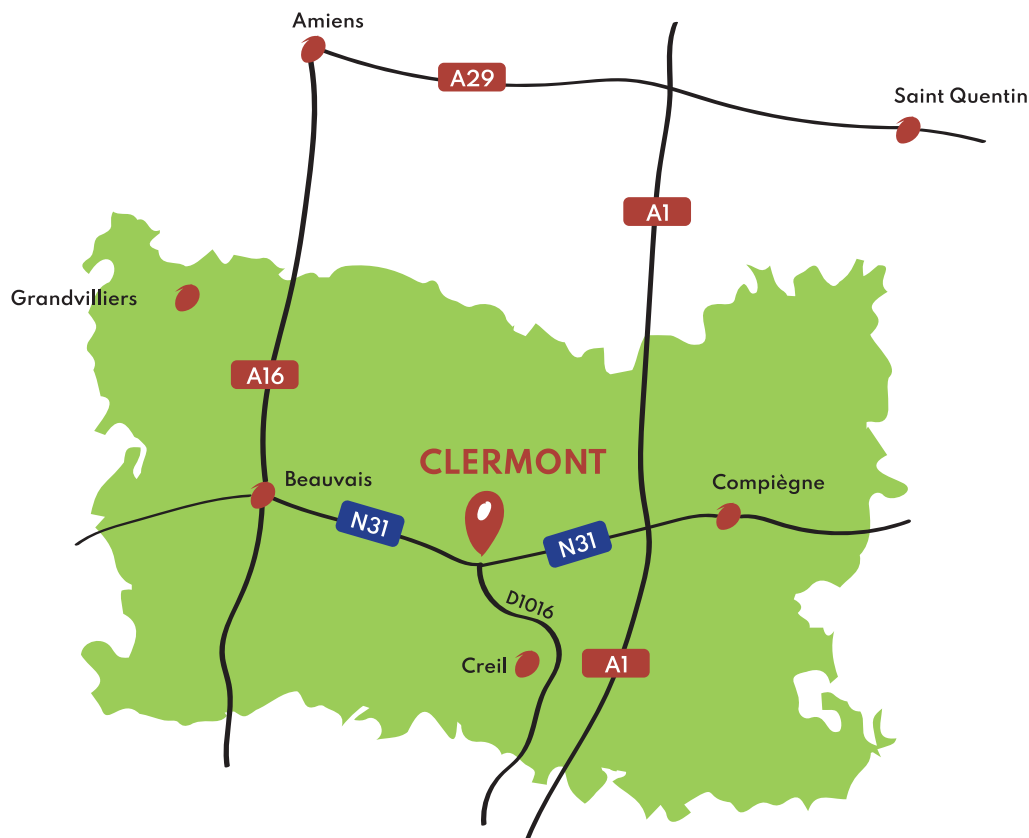

Plan d'accès Assemblée Générale de la MSA Picardie 2021

Plan d'accès

Salle des Fêtes André Pommery
118 Avenue des Déportés
60600 - Clermont

Plan du Centre Ville

D931
Rue de la Brèche
Rue du Pont de Pierre