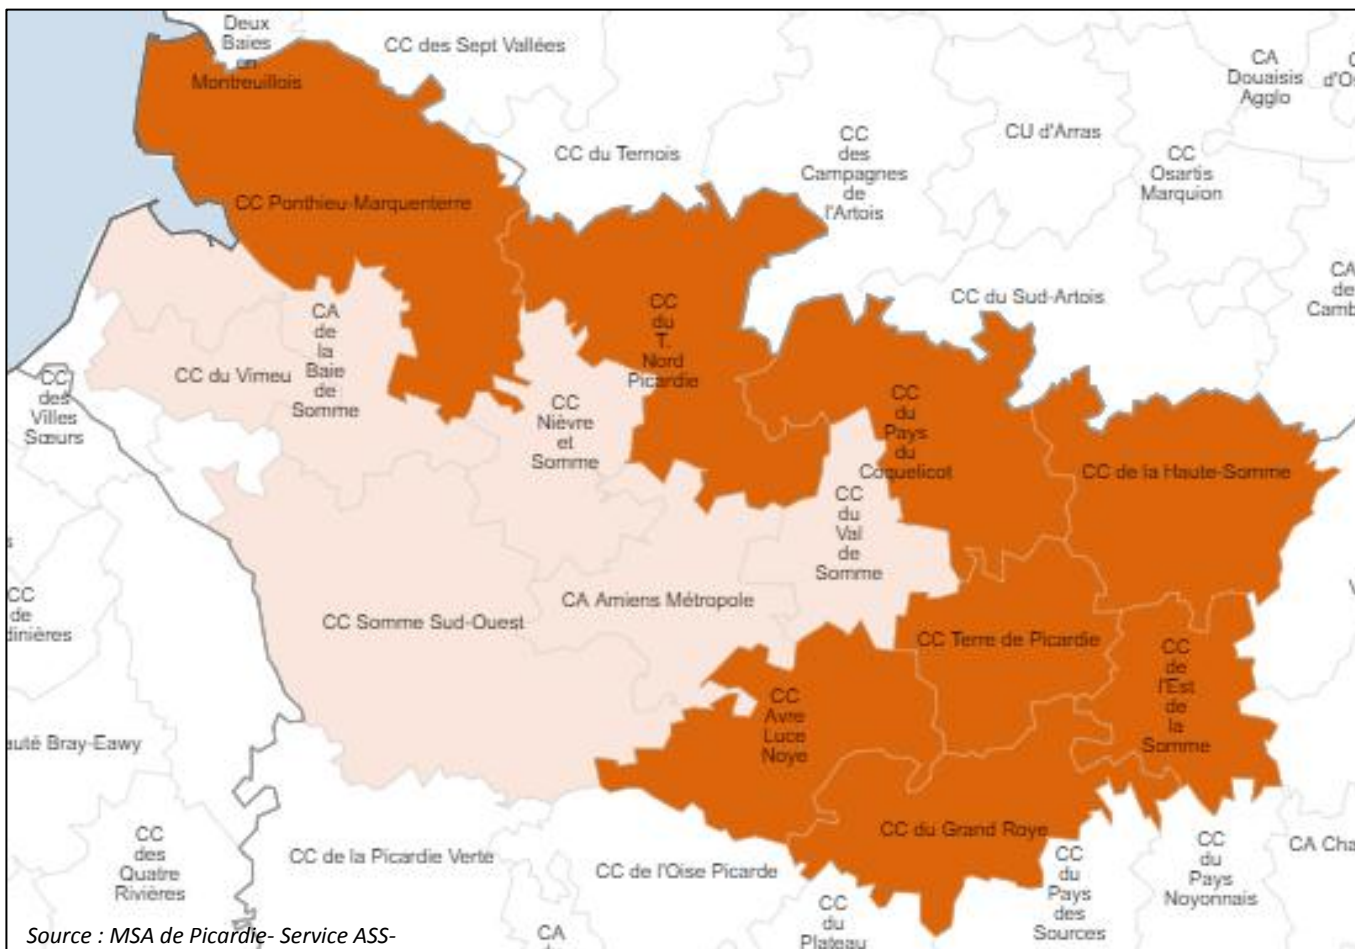

Territoires prioritaires Grandir en Milieu Rural 2021-2025 (Somme)

Liste des territoires prioritaires Grandir en Milieu Rural

Communauté de communes Ponthieu Marquenterre

Communauté de communes du Territoire Nord Picardie

Communauté de communes du Pays du Coquelicot

Communauté de communes de la Haute Somme

Communauté de communes de l'Est de la Somme

Communauté de communes Terre de Picardie

Communauté de communes du Grand Roye

Communauté de communes Avre Luce Noye

Légende :

 Territoires prioritaires

 Territoires non prioritaires